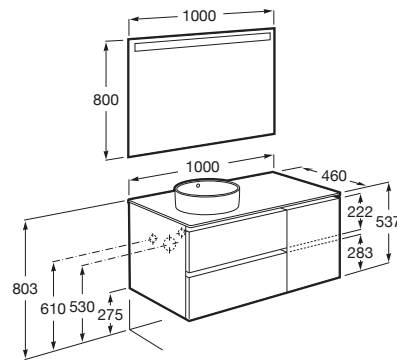

THE GAP

Pack (mueble base de dos cajones y una puerta para lavabo de sobre encimera a la izquierda y espejo LED)

MEDIDAS

Longitud	1000 mm
Anchura	460 mm
Altura	537 mm

COLORES Y ACABADOS

434 Fresno nórdico

PVPR (IVA INCLUIDO)

1159,18 €

DIBUJOS TÉCNICOS

CARACTERÍSTICAS

Pack - Conjunto de mueble base de dos cajones y una puerta para lavabo de sobre encimera a la izquierda y espejo Eidos con luz LED integrado en la parte superior. No incluye lavabo ni grifería.

Espejo / Iluminación: Integrada en el espejo

Espejo / Tipo de luz: Led

Espejo / Índice de Protección de la luz: IP 44

Material / Lavabo: Porcelana

Material / Mueble base: Tablero de partículas

Medidas / Espejo / Altura (mm): 800

Medidas / Espejo / Longitud (mm): 1000

Medidas / Lavabo y mueble / Altura (mm): 18

Mueble base / Combinación de puertas y cajones: 1 Puerta y 2 Cajones

Mueble base / Estantes internos: 2

Mueble base / Separadores internos